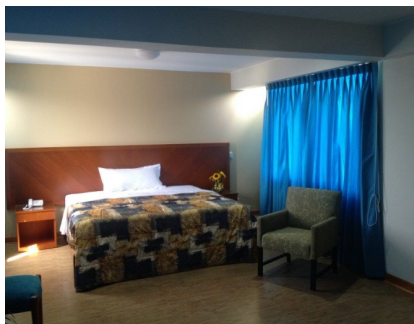

Hotel Esencia Suites
Av. Asturias 431 – Urb. Mayorazgo 4ta. Etapa – Ate – LIMA PERU
Servicios Hoteleros Lima S.A.C
Ruc: 20550071101
Reservaciones: 349-8314
Correo: info@hotelesenciasuites.com